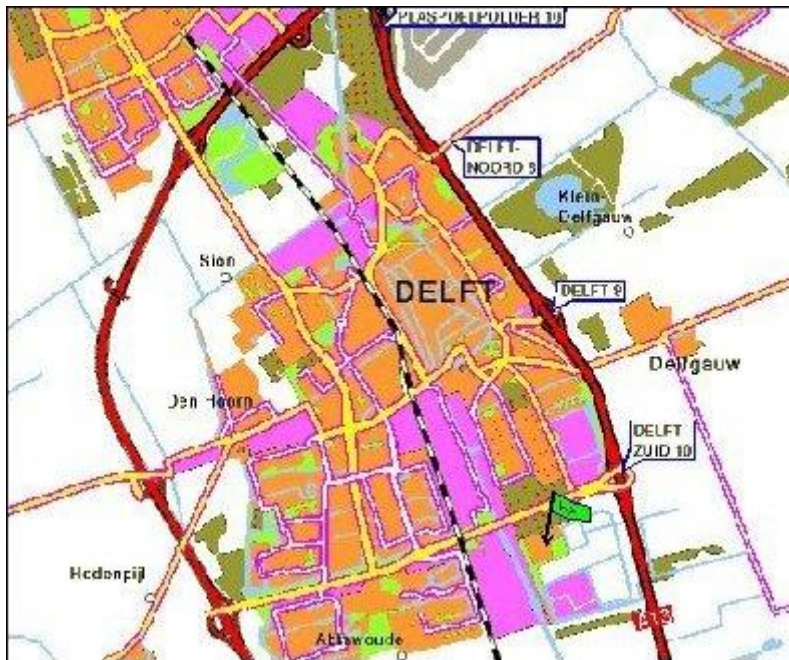

### Per auto:

- vanuit Den Haag of Rotterdam: A13
- afslag 10, Delft-Zuid
- richting TU-wijk
- onderaan de weg linksaf
- rechtdoor (onder de Kruithuisweg door) en aan het einde met de bocht mee naar rechts
- volgende kruising naar links
- vervolgens is de eerste weg rechts de Kluyverweg
  
- vanuit Amsterdam: A4
- afslag Delft-Zuid (eind van de snelweg)
- Kruithuisweg volgen tot afslag TU Delft
- onder aan afslag naar rechts en aan het einde met de bocht mee naar rechts
- volgende kruising naar links
- vervolgens is de eerste weg rechts de Kluyverweg