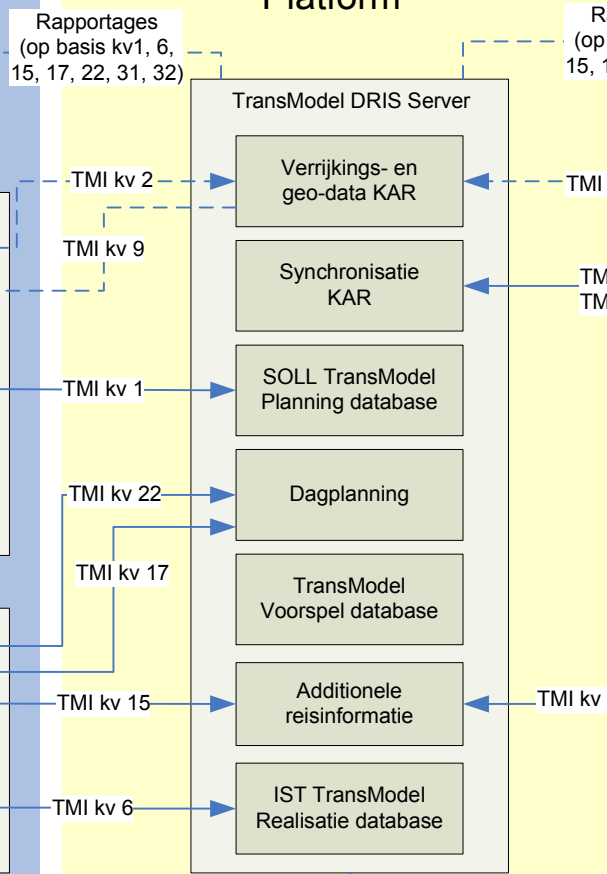

Domein vervoerder(s)

Domein Transmodel Integratie Platform

Domein OVA(s)

Domein infrabeheerder(s)

Marktpartijen

- TMI kv 1: Planning publieksdienstregeling
- TMI kv 2: TMI-KAR
- TMI kv 3: KAR protocol
- TMI kv 6: Actuele haltevoorspellingen / stiptheid
- TMI kv 7: Actuele dienstregeling
- TMI kv 8: Voorspelde dienstuitvoering
- TMI kv 9: KAR gegevens
- TMI kv 15: Vrije mededelingen
- TMI kv 17: Mutaties dienstregeling
- TMI kv 22: Omleidingen
- TMI kv 31: KAR b1 synchronisatie tussen servers
- TMI kv 32: KAR b2 synchronisatie tussen servers
- ➡ Real time informatie
- - ➡ Incidentele informatie