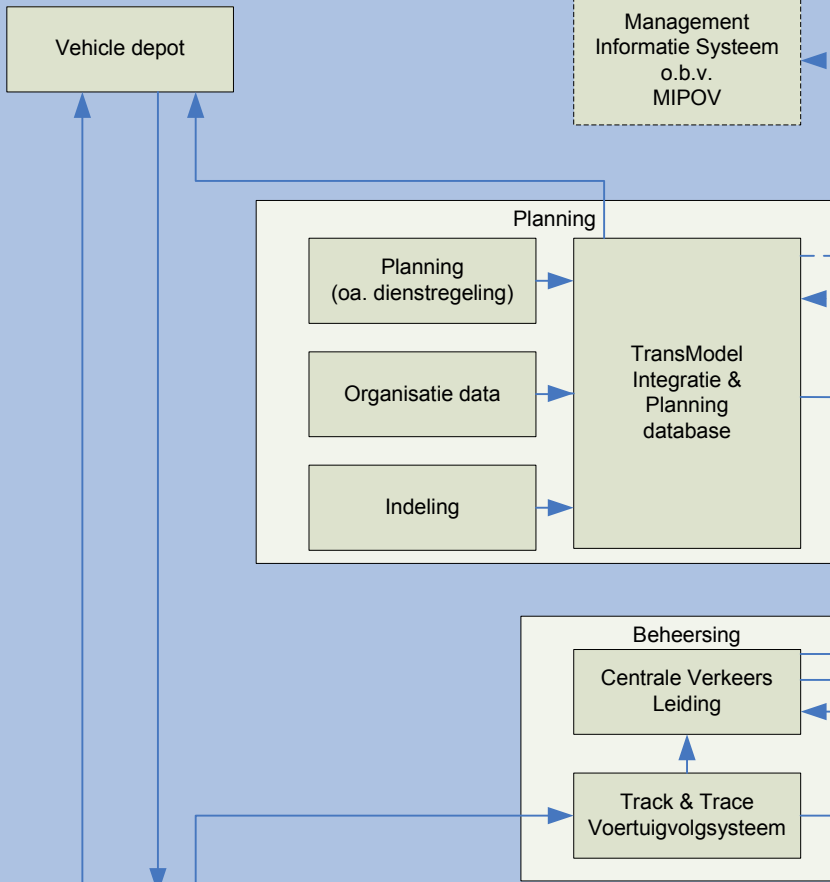

Domein vervoerder(s)

Domein Transmodel Integratie Platform

Domein OVA(s)

Domein infrabeheerder(s)

Marktpartijen

- TMI kv 1: Planning publieksdienstregeling
- TMI kv 2: TMI-KAR
- TMI kv 3: KAR protocol
- TMI kv 6: Actuele haltevoorspellingen / stiptheid
- TMI kv 7: Actuele dienstregeling
- TMI kv 8: Voorspelde dienstuitvoering
- TMI kv 9: KAR gegevens
- TMI kv 15: Vrije mededelingen
- TMI kv 17: Mutaties dienstregeling
- TMI kv 22: Omleidingen
- TMI kv 31: KAR b1 synchronisatie tussen servers
- TMI kv 32: KAR b2 synchronisatie tussen servers
- ➡ Real time informatie
- - ➡ Incidentele informatie