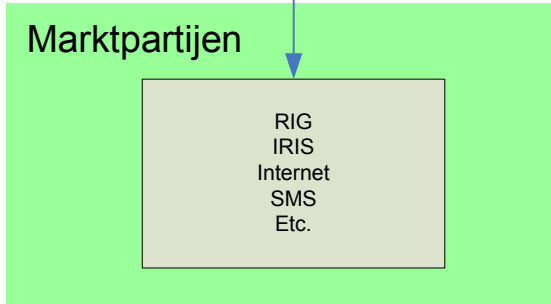

Domein vervoerder(s)

Domein Transmodel Integratie Platform

Domein OVA(s)

Domein infrabeheerder(s)

Marktpartijen

- TMI kv 1: Planning publieksdienstregeling
- TMI kv 2: TMI-KAR
- TMI kv 3: KAR protocol
- TMI kv 6: Actuele haltevoorspellingen / stiptheid
- TMI kv 7: Actuele dienstregeling
- TMI kv 8: Voorspelde dienstuitvoering
- TMI kv 9: KAR gegevens
- TMI kv 15: Vrije mededelingen
- TMI kv 17: Mutaties dienstregeling
- TMI kv 22: Omleidingen
- TMI kv 31: KAR b1 synchronisatie tussen servers
- TMI kv 32: KAR b2 synchronisatie tussen servers
- ➡ Real time informatie
- - ➡ Incidentele informatie