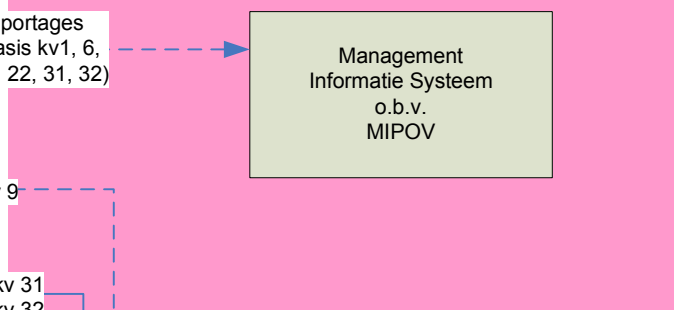

Domein vervoerder(s)

Domein Transmodel Integratie Platform

Domein OVA(s)

Domein infrabeheerder(s)

Marktpartijen

- TMI kv 1: Planning publieksdienstregeling
- TMI kv 2: TMI-KAR
- TMI kv 3: KAR protocol
- TMI kv 6: Actuele haltevoorspellingen / stiptheid
- TMI kv 7: Actuele dienstregeling
- TMI kv 8: Voorspelde dienstuitvoering
- TMI kv 9: KAR gegevens
- TMI kv 15: Vrije mededelingen
- TMI kv 17: Mutaties dienstregeling
- TMI kv 22: Omleidingen
- TMI kv 31: KAR b1 synchronisatie tussen servers
- TMI kv 32: KAR b2 synchronisatie tussen servers
- ➡ Real time informatie
- - ➡ Incidentele informatie